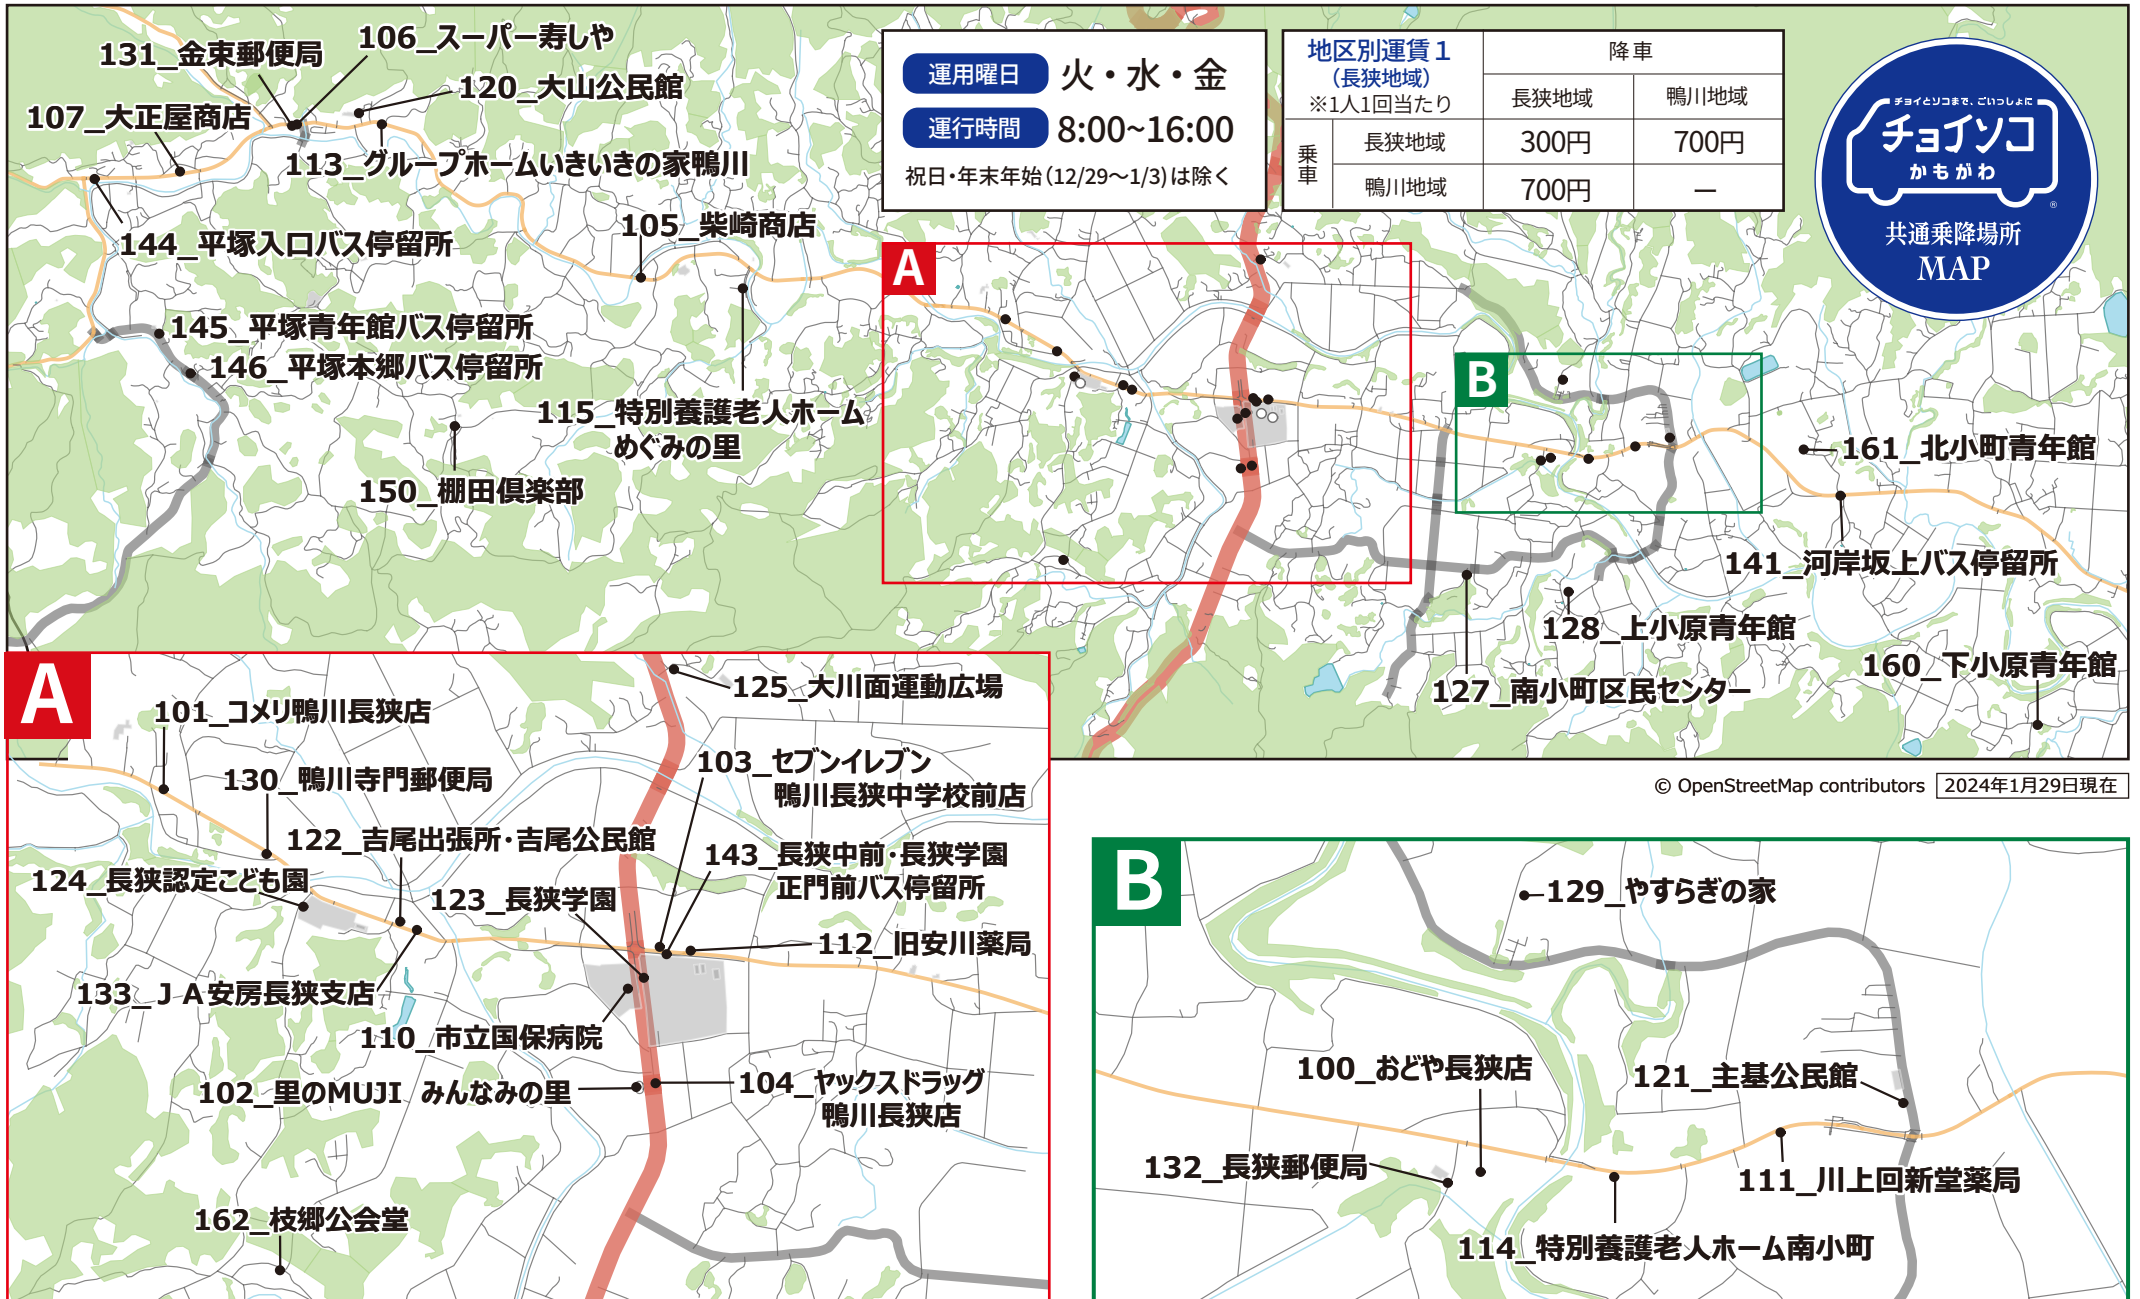

# 共通乗降場所一覧：長狭地域

会員登録された地域内と鴨川地域内への移動は可能です。例：○長狭⇄長狭 ○長狭⇄鴨川  
 鴨川地域内の移動及び、会員登録された地域から鴨川地域以外への移動はできません。例：×長狭⇄江見 ×長狭⇄天津小湊 ×鴨川⇄鴨川